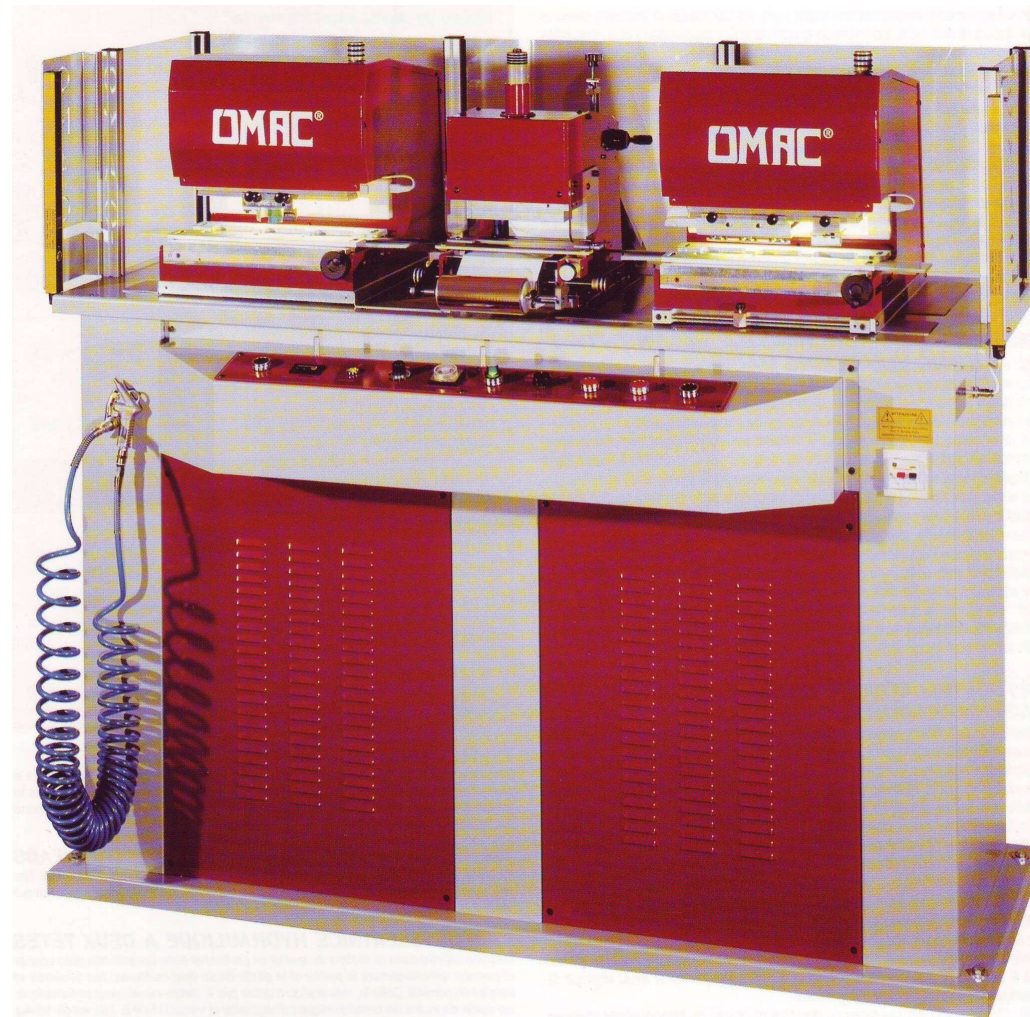

Equipamientos Marroquineria, S.L.U

Serreta de Alcoy, 3 - 03290 Elche (Spain)
+34 965443345 - info@emarroquineria.com

740

La 740 es una maquina hidraulica para troquelar ambas puntas y hacer hacer agujeros en cinturones y asas o bandoleras de bolsos. Con cabezal timbrador central para referencias y marcas a calor o con cinta de timbrar Doble pulsador de seguridad y barrera fotocelulas antiaccidentes.

Selección de cabezales a trabajar.

Guías autocentrantes y final de bajada de los troqueles y timbrador

Regulación manual de apertura de las cabezas, fácil mediante guías.

Regulación de tiempo del timbrador

Regulación de temperatura marcado

Regulación arrastre cinta timbrado

Control PLC de las funciones.